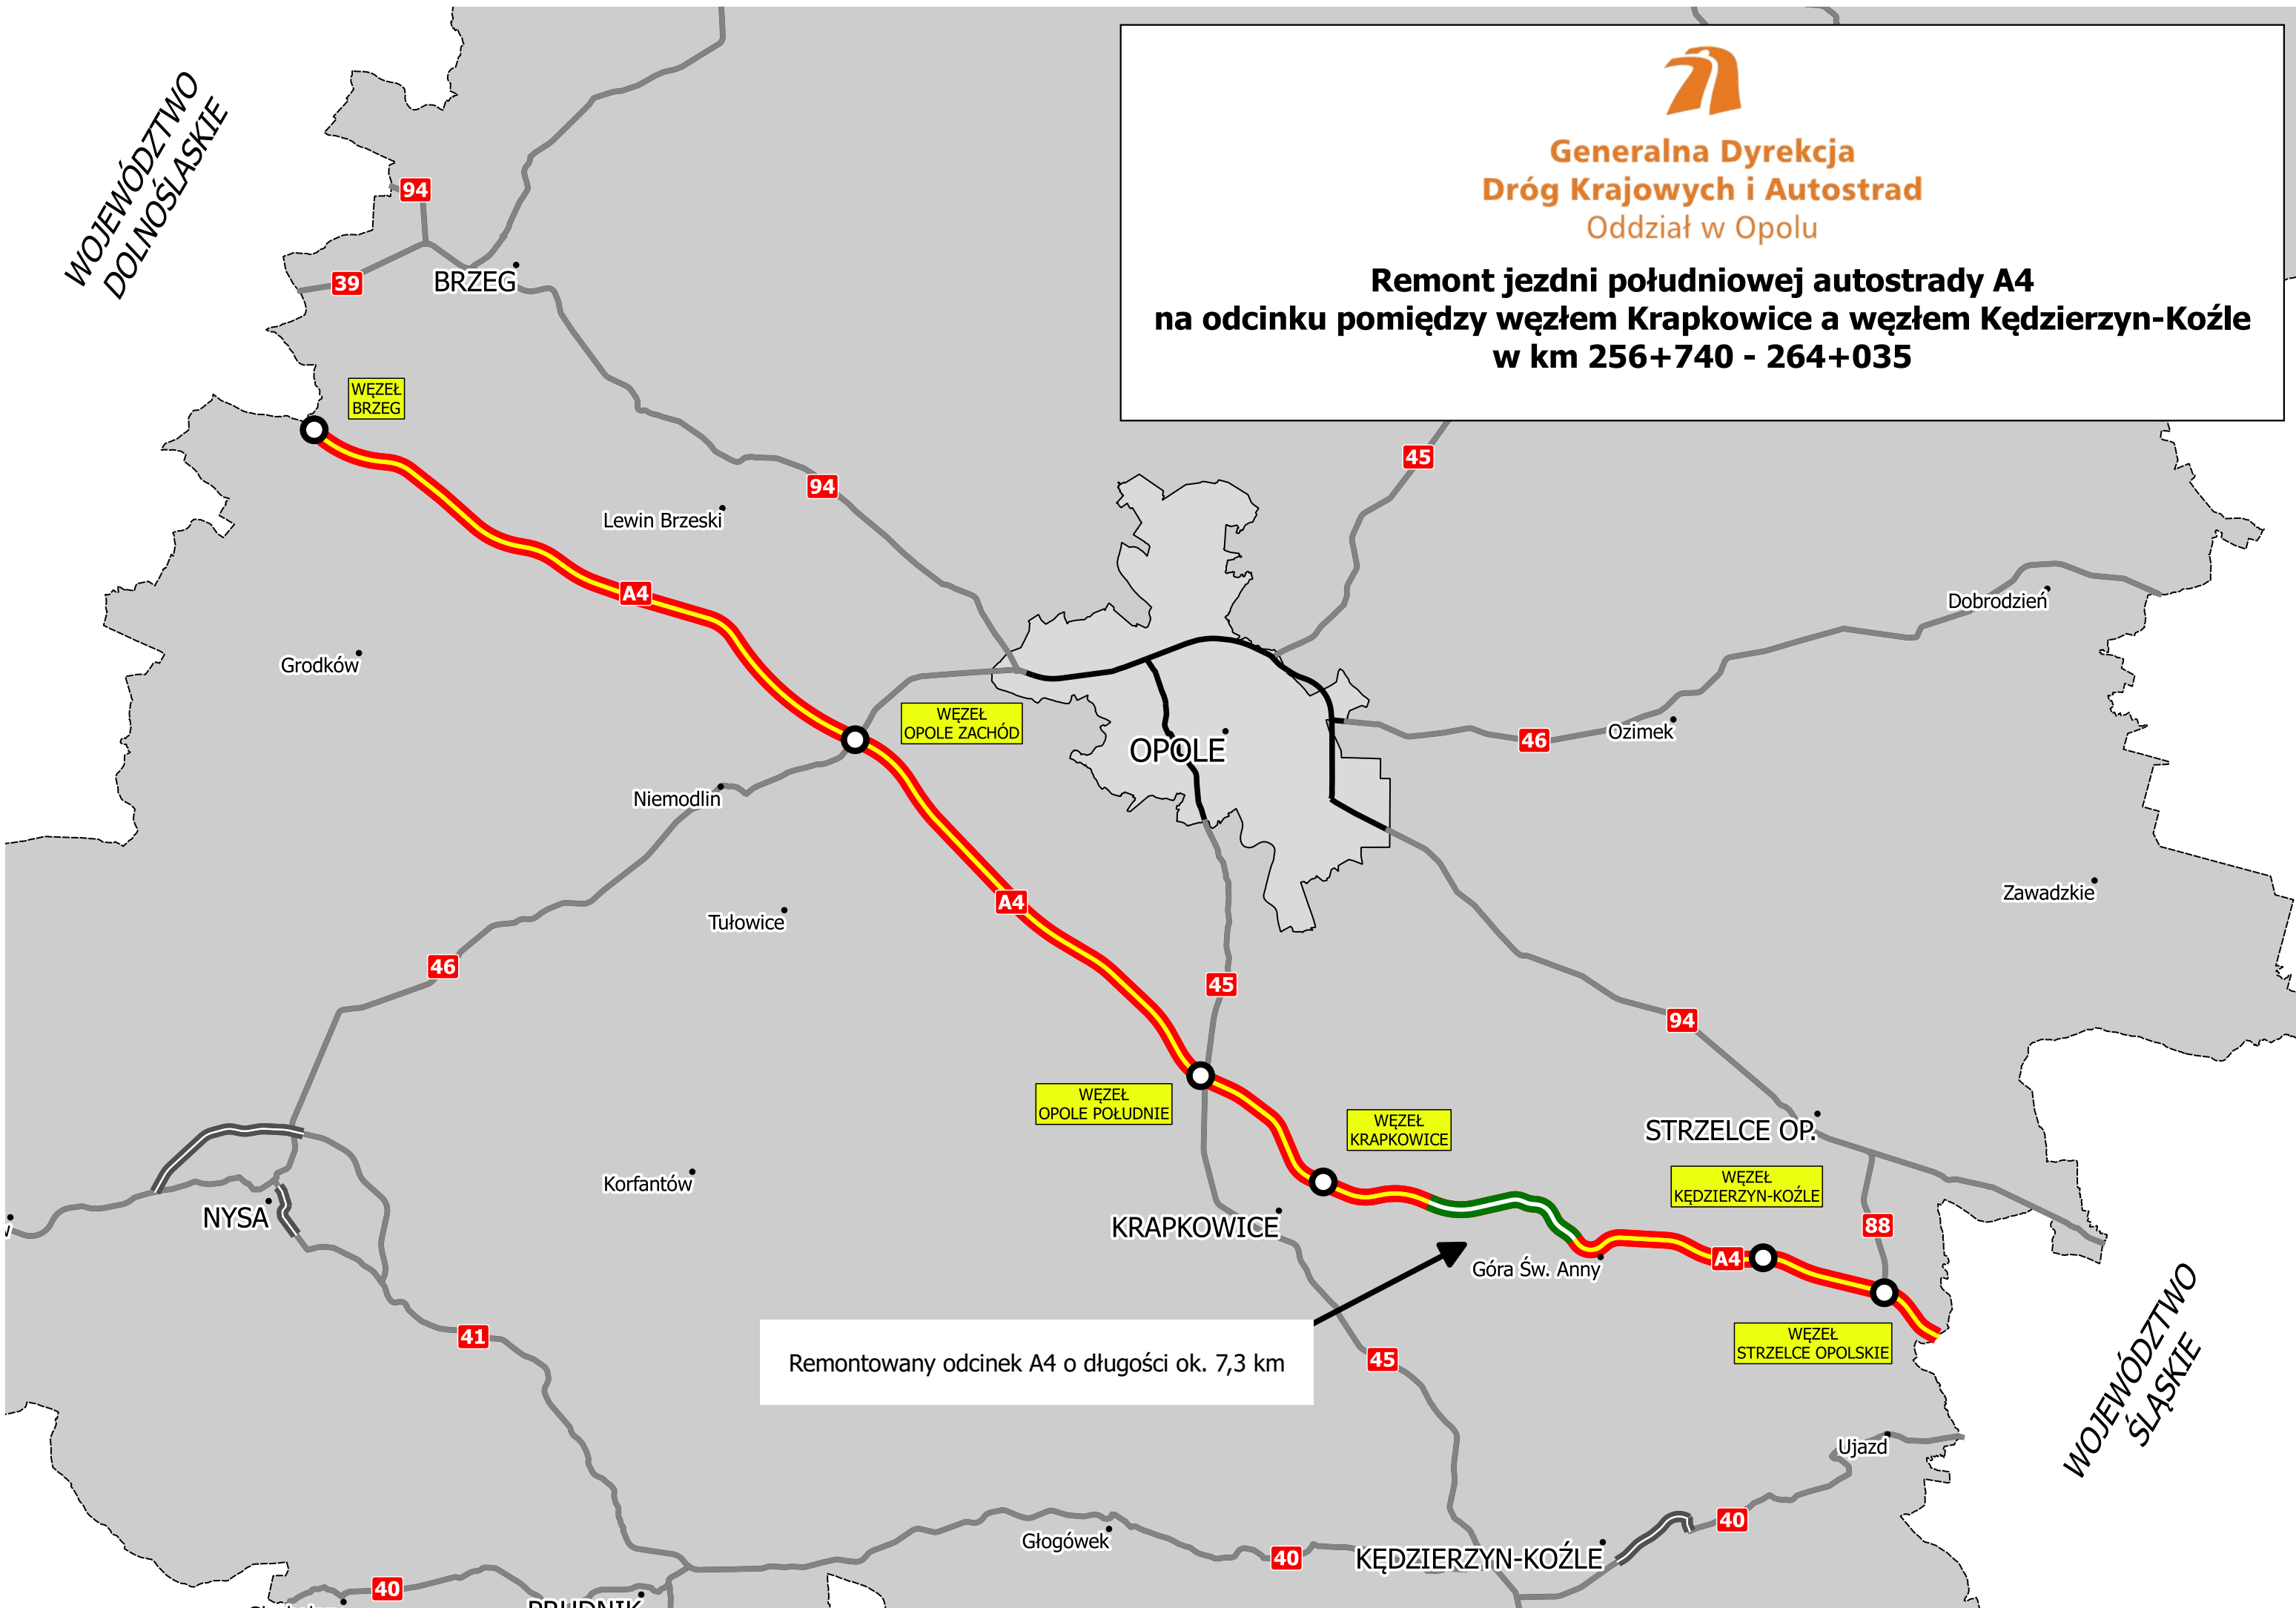

WOJEWÓDZTWO
DOLNOŚLĄSKIE

Generalna Dyrekcja
Dróg Krajowych i Autostrad
Oddział w Opolu

**Remont jezdni południowej autostrady A4
na odcinku pomiędzy węzłem Krapkowice a węzłem Kędzierzyn-Koźle
w km 256+740 - 264+035**

Remontowany odcinek A4 o długości ok. 7,3 km

WOJEWÓDZTWO
ŚLĄSKIE