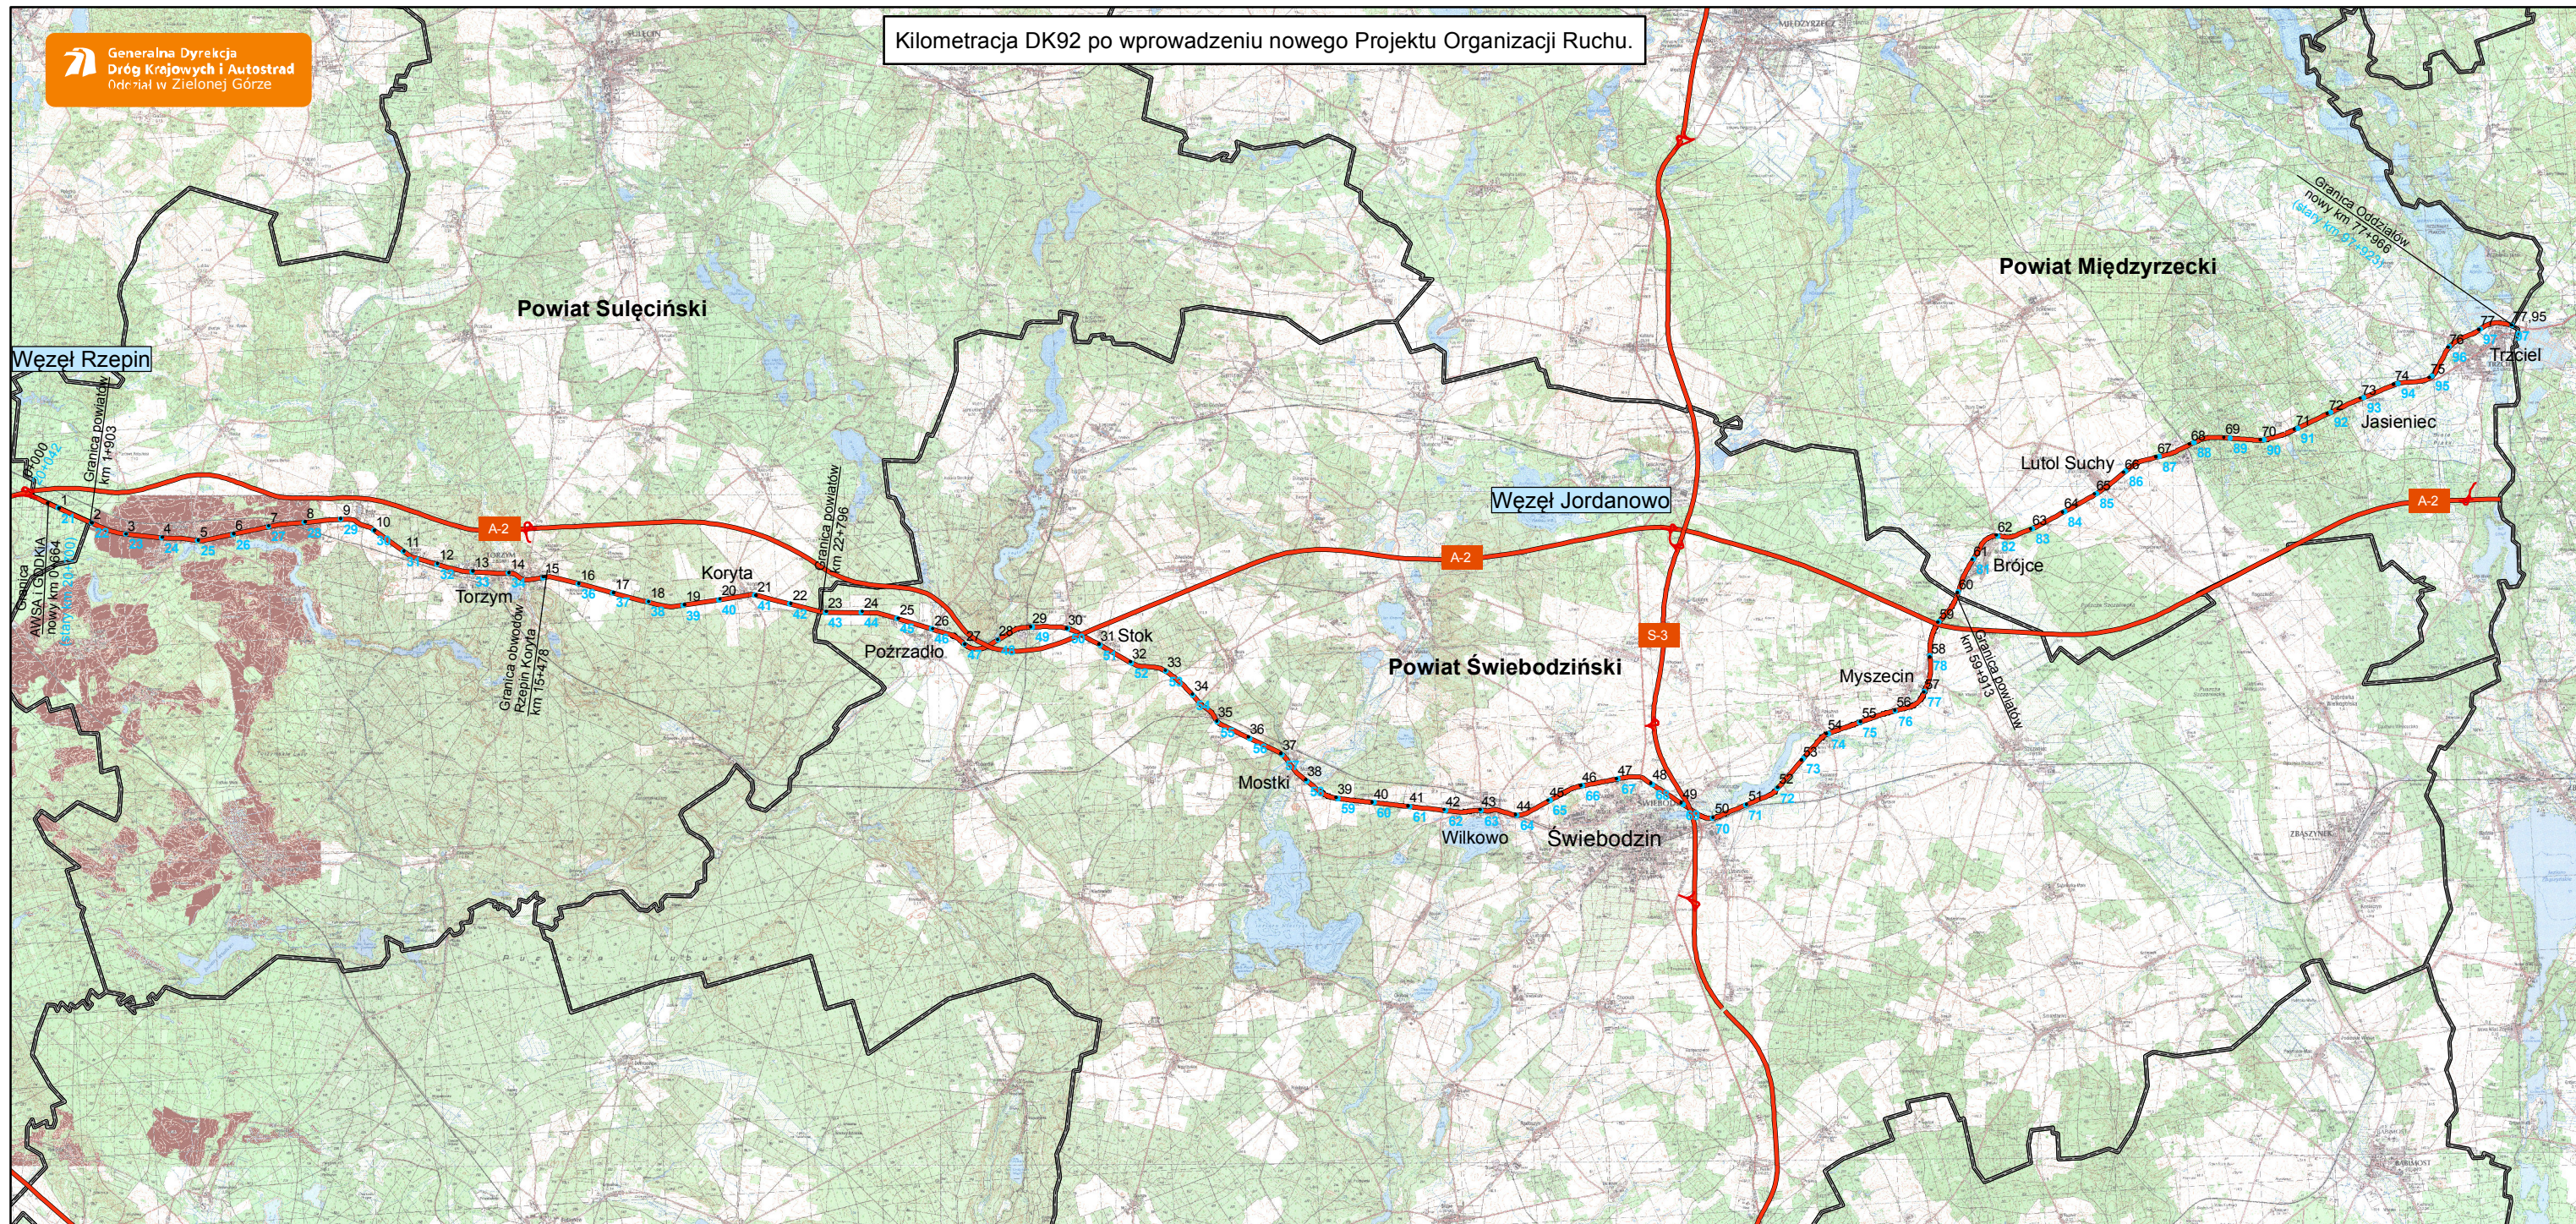

Kilometracja DK92 po wprowadzeniu nowego Projektu Organizacji Ruchu.

Węzeł Rzepin

Węzeł Jordanowo

Powiat Sulęciński

Powiat Międzyrzecki

Powiat Świebodziński

Granica powiatów  
AMISA LONDKA  
nowy km 0+000  
stary km 0+000

Granica powiatów  
Km 1+903

Granica obwodów  
Rzepin-Koryta  
km 15+478

Granica powiatów  
km 22+796

Granica powiatów  
km 86+913

Granica Oddziałów  
nowy km 77+906  
stary km 51+923